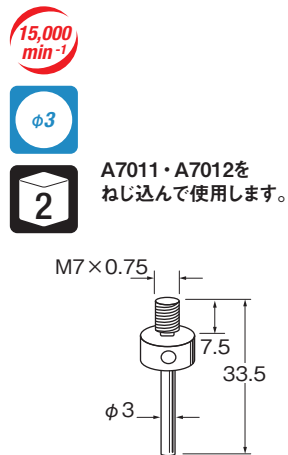

マンドレール

M1501・M1601 共通

通常		幅厚工具用	
	M1511		M1521
	M1512		M1522

ねじ込みマンドレール

M3301

M マンドレール／割りピン

割りピン