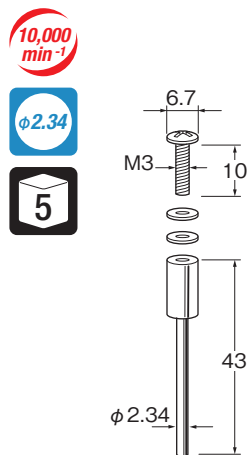

マンドレール

M1501・M1601 共通

M1501

M1601

| 通常 |       | 幅厚工具用 |       |
|----|-------|-------|-------|
|    |       |       |       |
|    | M1511 |       | M1521 |
|    |       |       |       |
|    | M1512 |       | M1522 |

ねじ込みマンドレール

M2201

M3301

M マンドレール／割りピン

割りピン

M5211

M5311

M5411