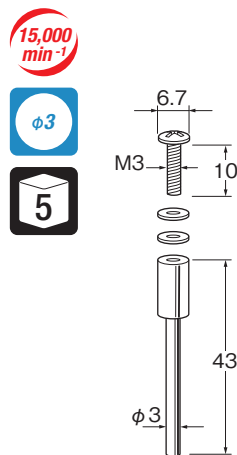

マンドレール

M1501・M1601 共通

M1501

M1601

| 通常 |       | 幅厚工具用 |       |
|----|-------|-------|-------|
|    |       |       |       |
|    | M1511 |       | M1521 |
|    |       |       |       |
|    | M1512 |       | M1522 |

ねじ込みマンドレール

M2201

M3301

M マンドレール／割りピン

割りピン

M5211

M5311

M5411