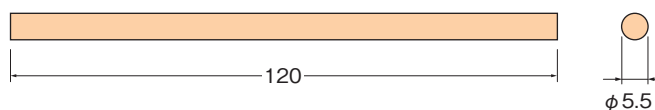

サンドペーパーチップ (耐水ペーパー裏面接着剤付)

#180	P4211
#240	P4212
#280	P4213
#320	P4214
#400	P4215

#600	P4216
#800	P4217
#1000	P4218
#1200	P4219

ゴム砥石チップ

厚み 3mm

#120	P5001
#220	P5002
#320	P5003

ラップ棒

P6001