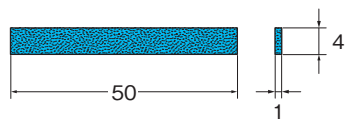

セラミックスティック砥石 形状はダイヤモンドヤスリで修正ができます。