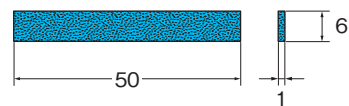

# 180	Q4215
# 280	Q4216
# 400	Q4211
# 700	Q4218
#1000	Q4213
#1200	Q4214

Q4212はP.222へ移動しました。