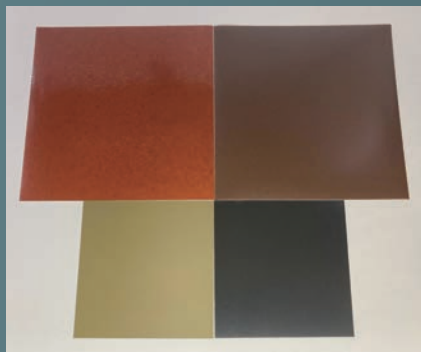

# ダイヤモンド研磨シート

(裏面接着剤付)

Diamond polishing sheets

金刚石研磨砂纸

超硬合金、高速度鋼、合金鋼など各種焼入れ品の仕上げ、セラミック、光ファイバー、ガラス製品、宝石、貴金属の仕上げなどに適しています。

- ダイヤモンド砥粒と高強度耐熱樹脂を混和した画期的な研磨シートです。
- シートの樹脂はダイヤモンドの保持力が極めて強く、砥粒の脱落がなく研磨力が抜群で耐久性に優れています。
- 鋏、カッターナイフ等で自由に裁断できます。

# 200	X5002
# 280	X5003
# 400	X5004
# 600	X5006
# 800	X5008
#1500	X5015
#3000	X5030
#5000	X5050

# 200	X5202
# 280	X5203
# 400	X5204
# 600	X5206
# 800	X5208
#1500	X5215
#3000	X5230
#5000	X5250