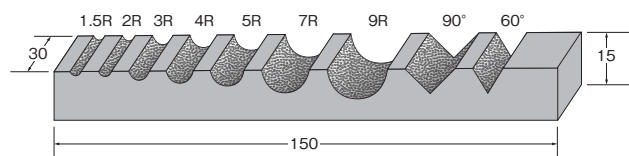

電着ダイヤモンド

X5703