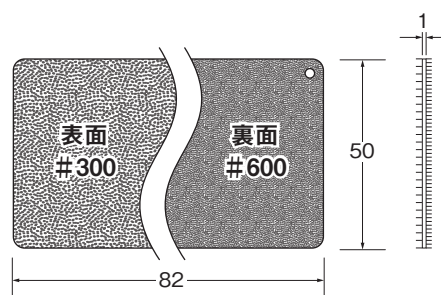

ドレッサー

Dresser
磨石

各種砥石の目立てから成形まで
幅広い用途にご使用いただけます。

最高使用回転数
allowable speed
最高使用转数

軸径
Shank dia
柄直径

ケース入数
pcs / pac
1盒数

粒度
grain size
粒度

電着ダイヤモンド

X5701

X5702

電着ダイヤモンド

X5703

ドレッシング砥石

砥粒の材質

X5704
CBN用

砥粒の材質

X5705
ダイヤモンド用

X
手作業用工具