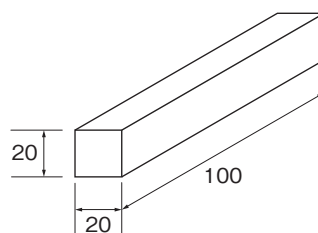

ドレッシング砥石

砥粒の材質

X5704
CBN用