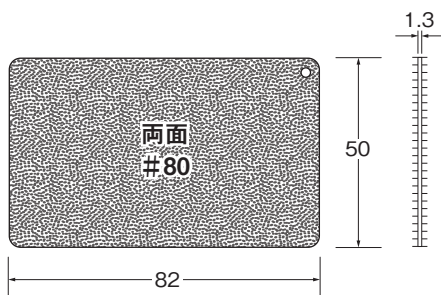

ドレッサー

Dresser
磨石

各種砥石の目立てから成形まで
幅広い用途にご使用いただけます。

最高使用回転数
allowable speed
最高使用转数

軸径
Shank dia
柄直径

ケース入数
pcs / pac
1盒数

粒度
grain size
粒度

電着ダイヤモンド