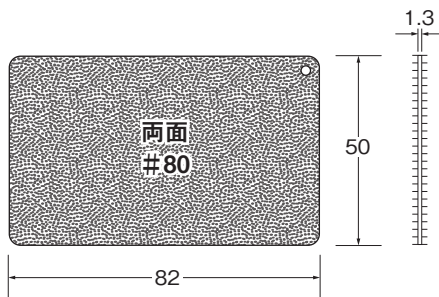

ドレッサー

Dresser
磨石

各種砥石の目立てから成形まで
幅広い用途にご使用いただけます。

最高使用回転数
allowable speed
最高使用转数

軸径
Shank dia
柄直径

ケース入数
pcs / pac
1盒数

粒度
grain size
粒度

電着ダイヤモンド