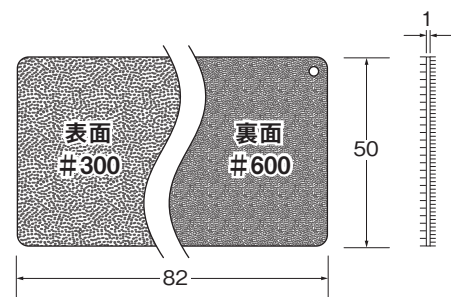

ドレッサー

Dresser
磨石

各種砥石の目立てから成形まで
幅広い用途にご使用いただけます。

最高使用回転数
allowable speed
最高使用转数

軸径
Shank dia
柄直径

ケース入数
pcs / pac
1盒数

粒度
grain size
粒度

電着ダイヤモンド

X5702

電着ダイヤモンド

X5703

ドレッシング砥石

砥粒の材質

砥粒の材質

X
手作業用工具