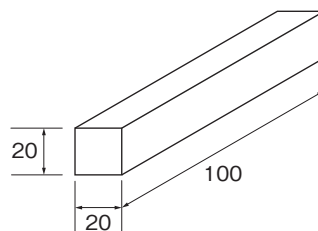

ドレッシング砥石

砥粒の材質