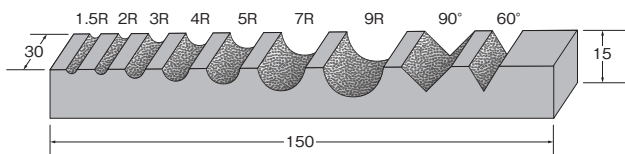

電着ダイヤモンド

X5703