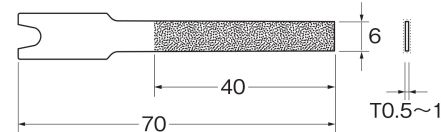

# 150	Q2501
# 200	Q2502
# 400	Q2503
# 600	Q2504