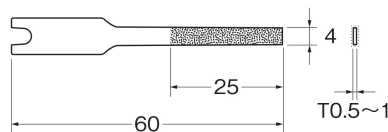

# 150	Q2401
# 200	Q2402
# 400	Q2403
# 600	Q2404