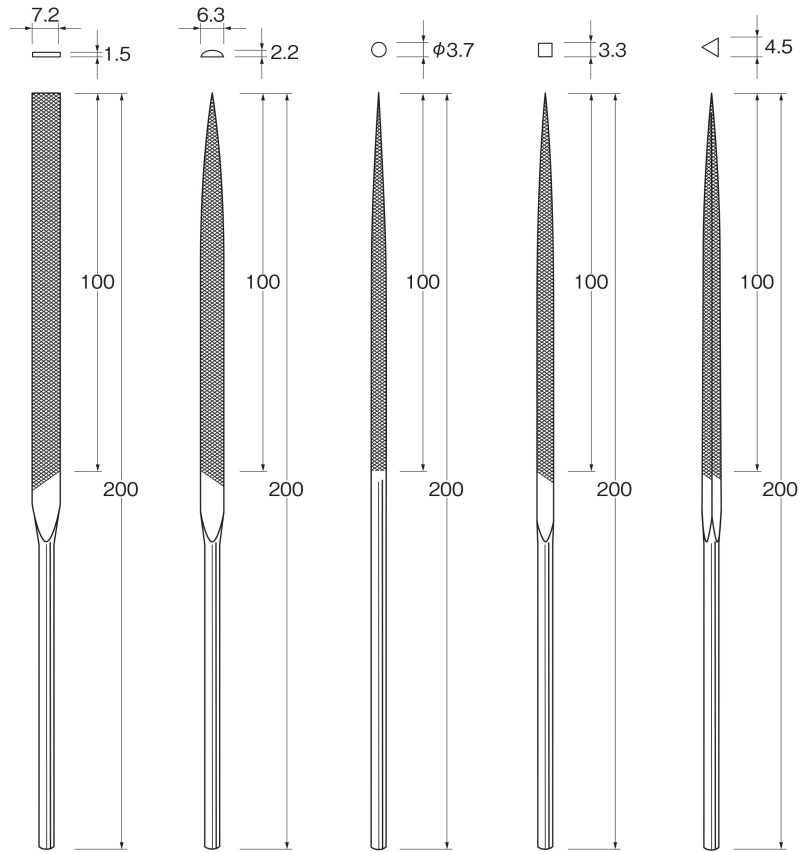

精密ヤスリ

Precision File
精密锉刀

NEW

平形

半円

丸

角

三角

	平形	半円	丸	角	三角	セット品
荒目	X0301	X0302	X0303	X0304	X0305	※ X0300

※スターター用として各種1本入りのセット品をご用意しております。

X
手作業用工具